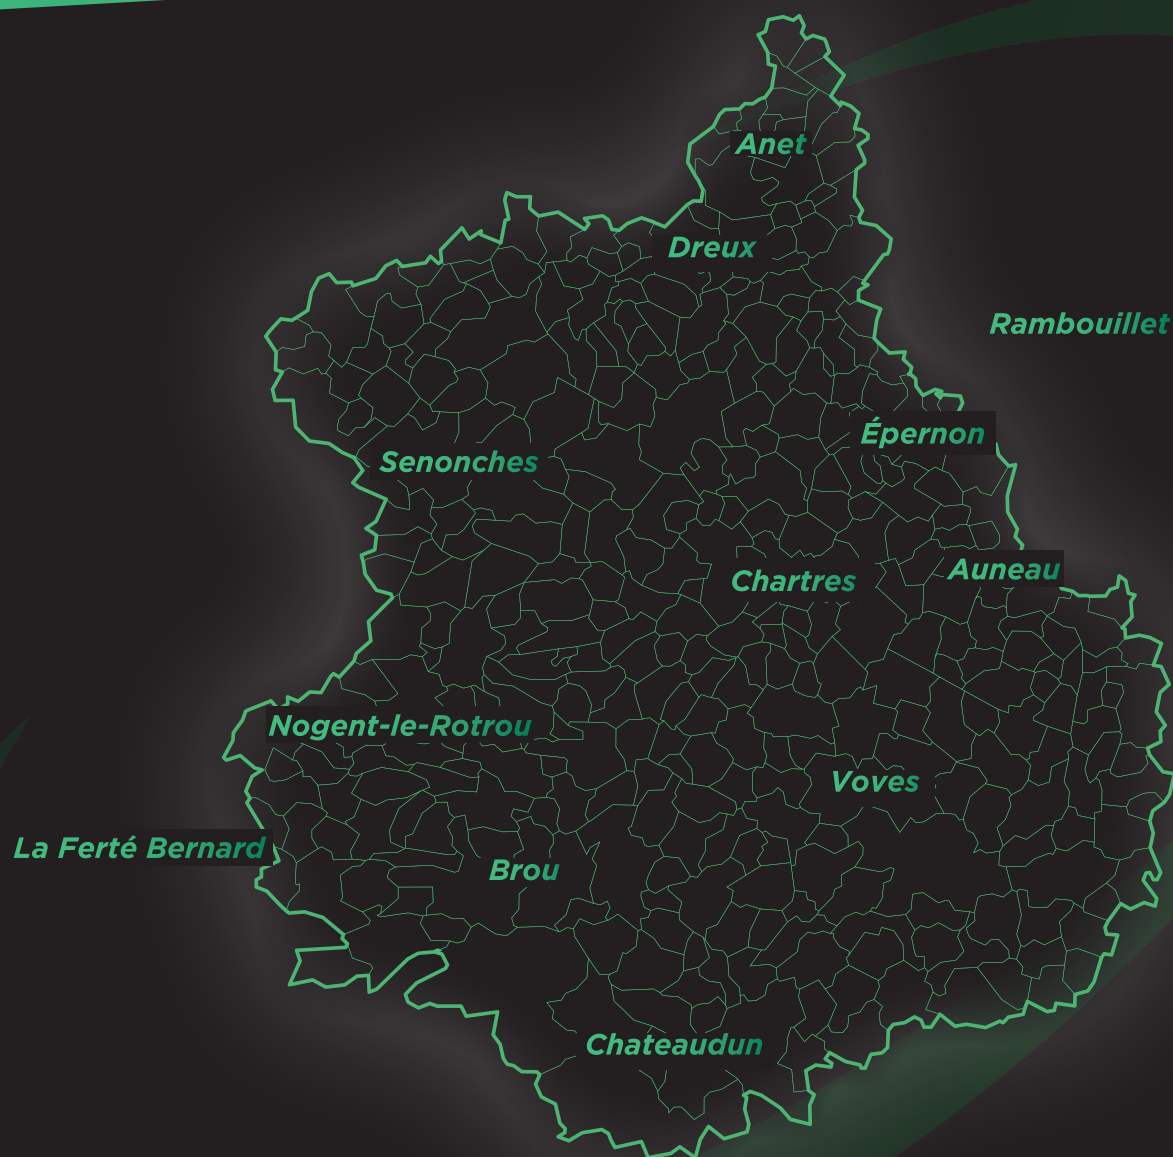

Notre zone d'intervention

En Eure-et-Loir et dans les départements limitrophes

2 AGENCES EN EURE-ET-LOIR

16 rue Jules Padeloup
28 100 DREUX

13 rue de L'Orme Guyot
28300 GASVILLE OISEME

06 75 77 40 78

contact@distribservices.com

Nouveau !

Réalisez votre zone de diffusion en ligne sur notre site :

www.distribservices.com